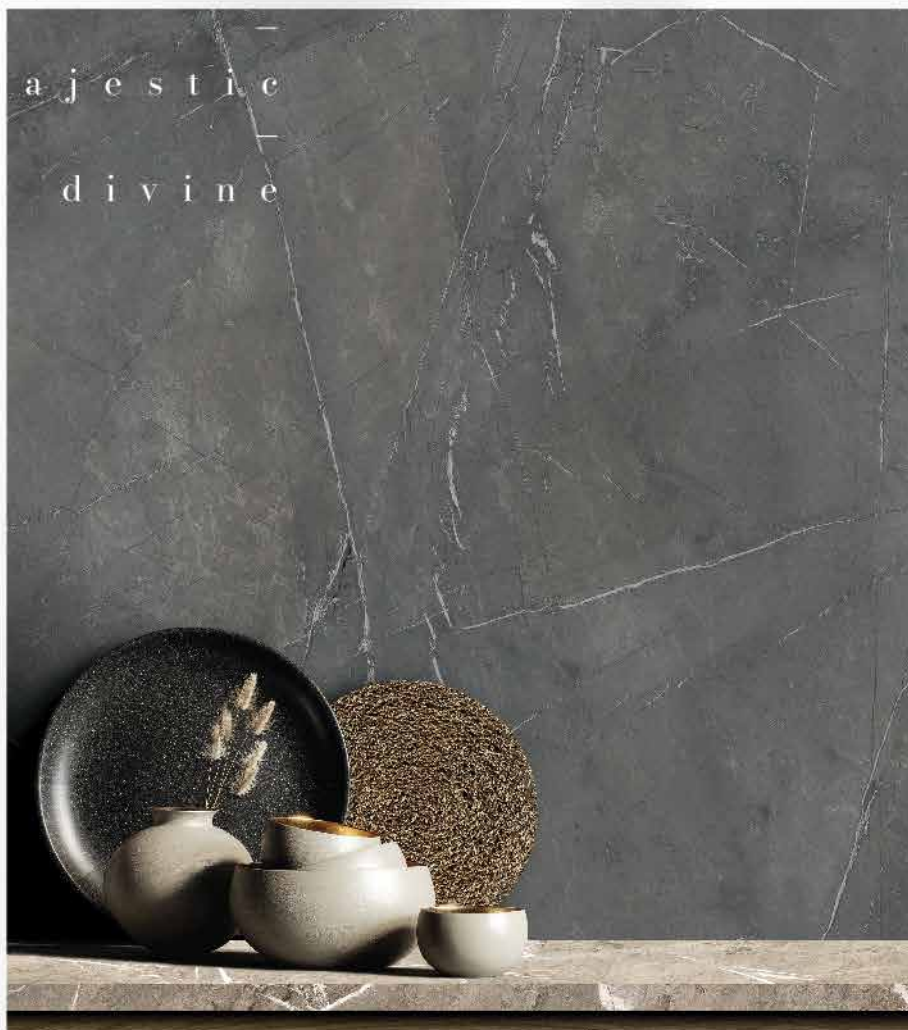

CRUSHED PEBBLE
JAK 6269 WY

PORFIDO
JAK 6266 WY

C

e h i e
—
c l a s s y
—
e x q u i s i t e
—
m a j e s t i c
—
d i v i n e

M
I
N
E
R
A
L

SURFACES FOR EVERY MOOD

CALCUTTA GREY
JAK 6201 ST

COLLECTION